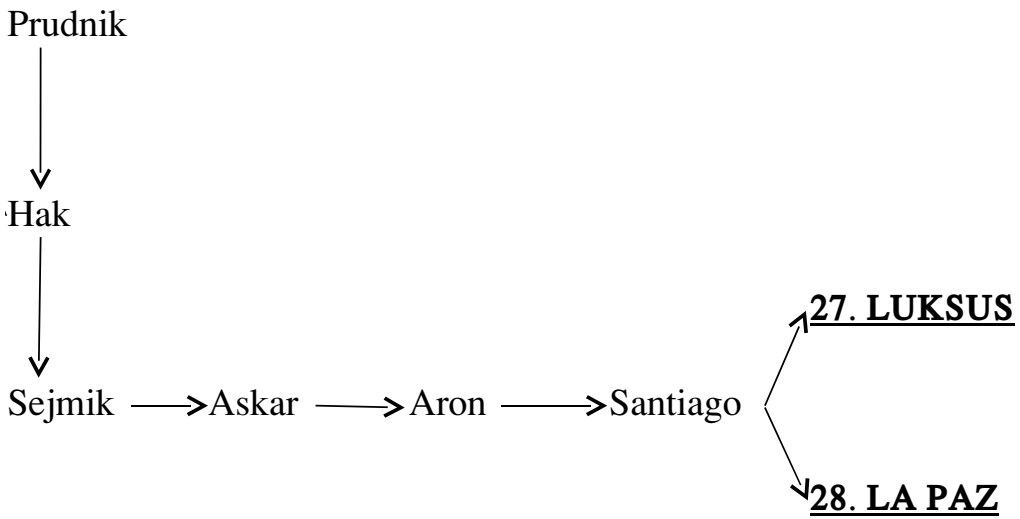

Ród og. Ruter