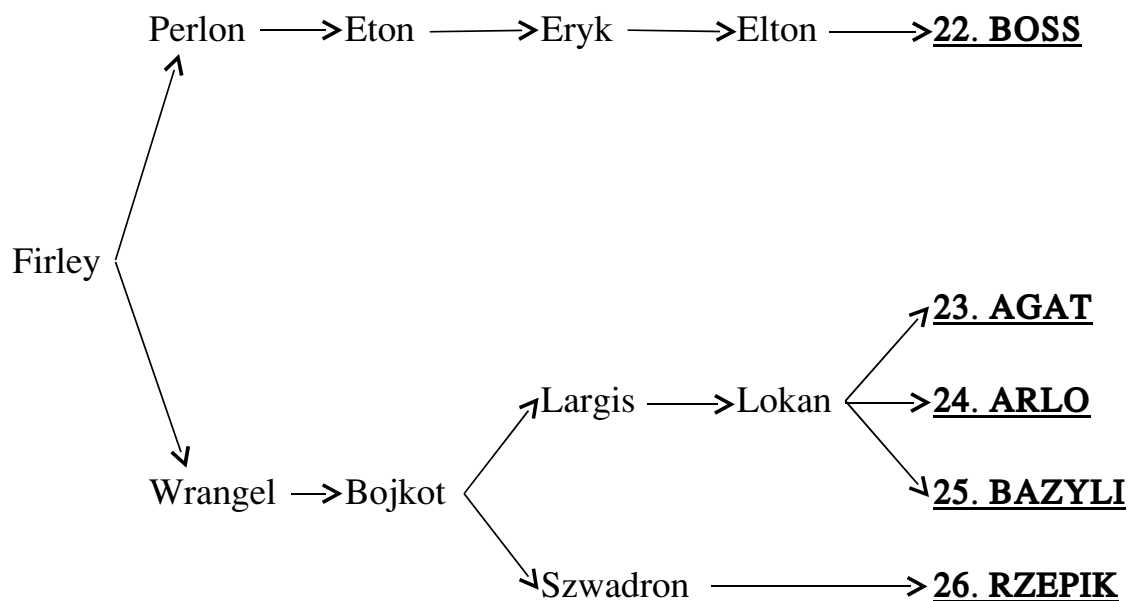

Rod og. Gido