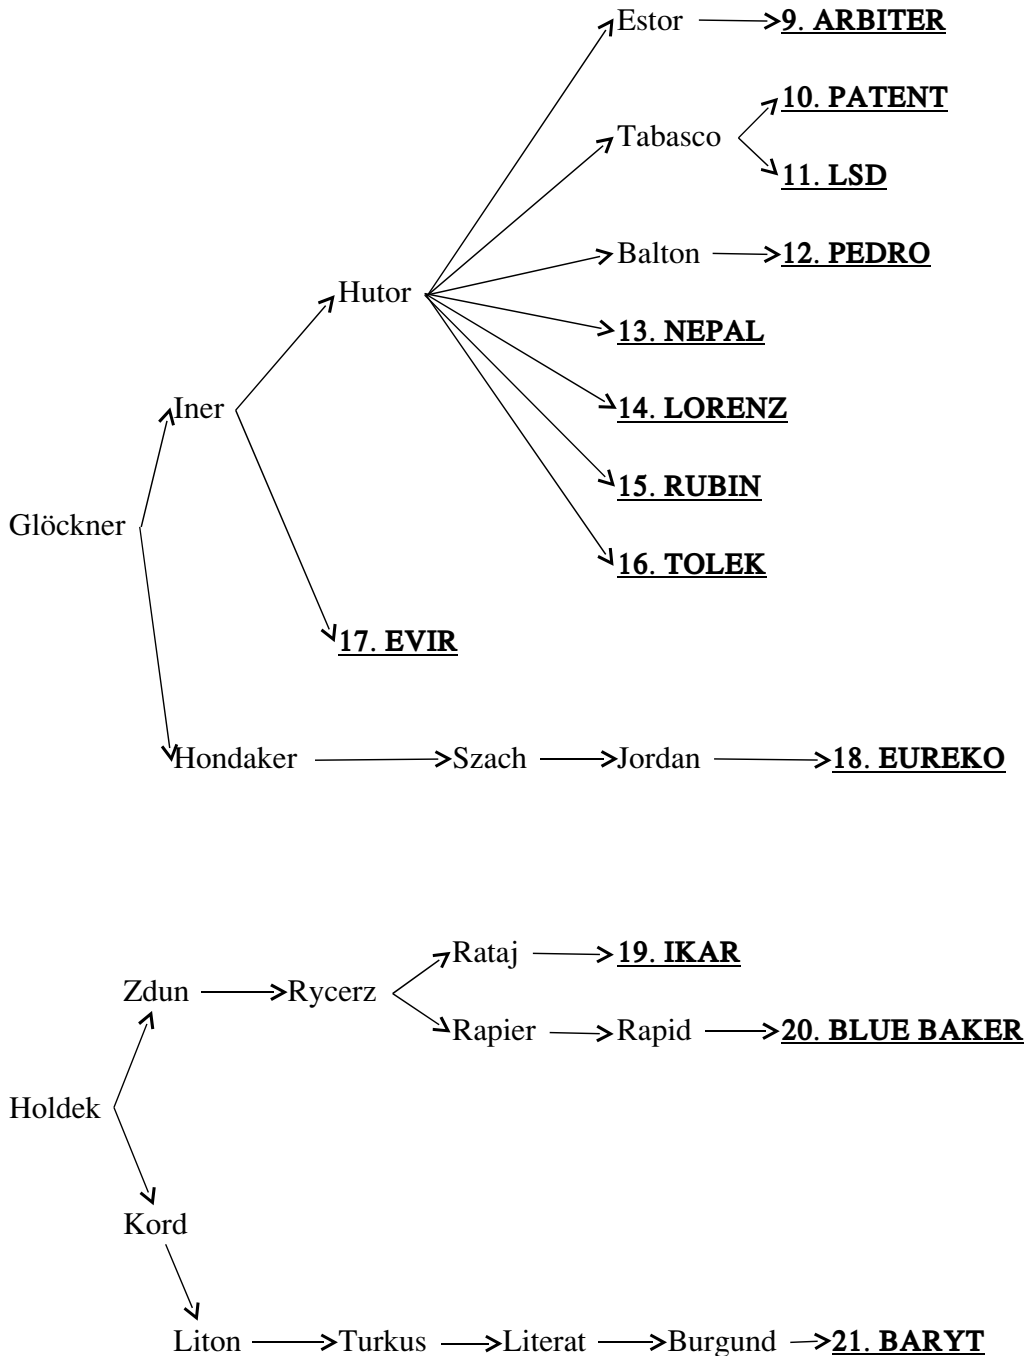

Ród og. Gambo