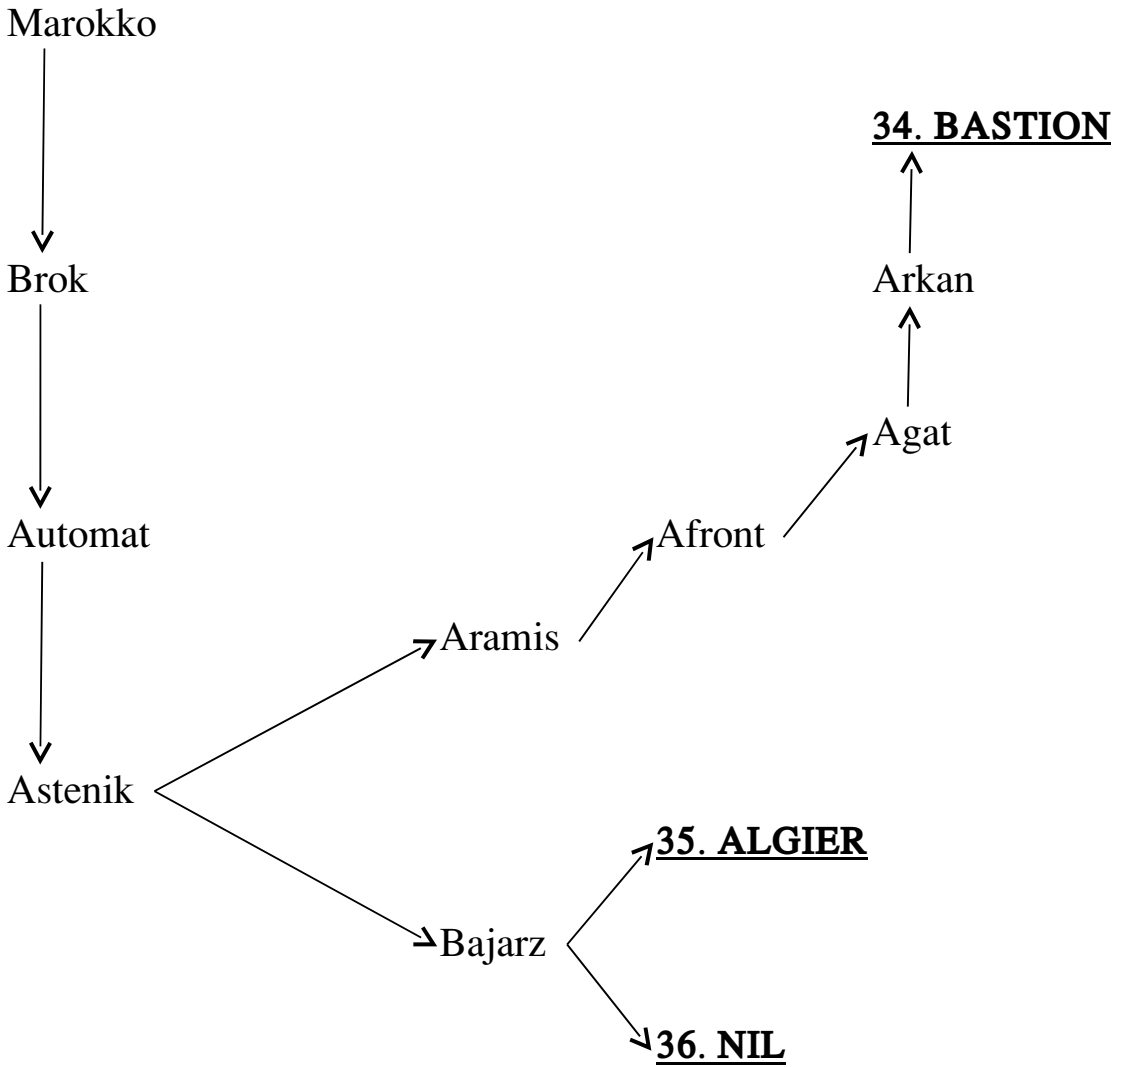

Ród og. Roland