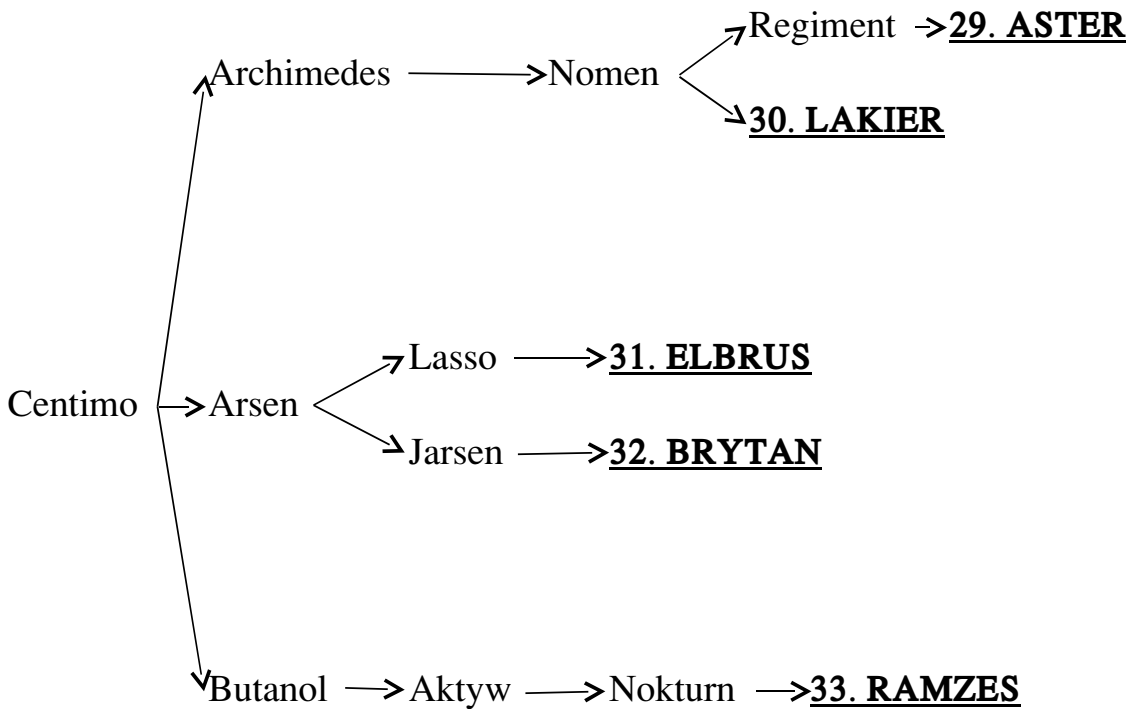

Ród og. Condor